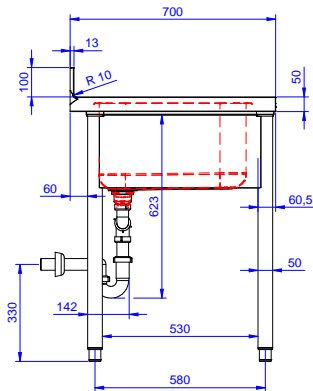

Opcionális tartozékok

- Dupla műanyag ürítő szifon 2" PNC 850022
- Alsó polc 1200mm-es elemhez PNC 855282
- 3 oldalú alapteret 1200 mm-es munkaasztalhoz PNC 855290
- Kerék egységcsomag szekrényekhez, 4 kerék (2 fékezhető), átmérő=1000mm PNC 855299
- Maxi reel kihúzható kézizuhany, 10 m PNC 855320
- Maxi reel kihúzható kézizuhany, 15m PNC 855321
- Könyökkel működtetett keverő csap, 3/4" "586338 PNC 855322
- Könyökkel működő keverőcsap, 3/4" egy lyukas PNC 855323
- Kihúzható kézizuhany, 6 méteres PNC 855327
- Lábbal működő keverő csaptelep, hideg és melegvízes pedálok, 3/4" "511060 PNC 855328
- Könyökkel kezelhető keverőcsap 3/4" egylyukú PNC 855374
- Könyökkel kezelhető keverőcsap, rövid 3/4" egylyukú PNC 855375
- - NOT TRANSLATED - PNC 855382
- - NOT TRANSLATED - PNC 855383
- - NOT TRANSLATED - PNC 855384
- - NOT TRANSLATED - PNC 855385
- - NOT TRANSLATED - PNC 855386
- - NOT TRANSLATED - PNC 855387
- - NOT TRANSLATED - PNC 855388
- - NOT TRANSLATED - PNC 855389
- - NOT TRANSLATED - PNC 855390
- Padlóba erősíthető láb egységcsomag 2 négyzetes lábhoz PNC 865386
- Fenéklemez jobb oldali 500x500mm-es medencéhez, standard range-hez PNC 895200
- Szimpla műanyag lefolyó szifon 2" PNC 895313

Jóváhagyás

Előlnézet

Oldalnézet

D = Leürítés

Felülnézet

Technikai információ:

Külső méretek, szélesség:	1800 mm
132941 (LR2SSPEP)	1800 mm
Külső méretek, mélység:	700 mm
Külső méretek, magasság:	900 mm
Felhajtás méretek, magasság:	100 mm
Felhajtás méretek, mélység:	13 mm
Felhajtás méretek, sugár:	R=10
Medencék száma	2
Medence méretei	500x500xH300
Fedlap vastagsága:	50 mm
Nettó súly:	80 kg