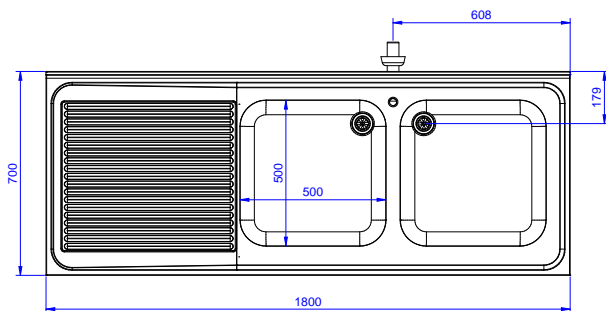

Rövid leírás

Termék szám

AISI 304 rozsdamentes acélból készült, 50 mm magas fedlap. 100 mm magas hátsó felhajtás. Alsó polc a medencék alatt. 50 mm átmérőjű, AISI 304 rozsdamentes acélból készült lábak, melyek állítható magasságúak (+0-50mm). Medence méret: 500x500x300. Tűlfolyó csővel és 2" lefolyó nyílással. Csepegtető a bal oldalon.

Fő jellemzők

- Tartósság, stabilitás, megbízhatóság jellemzi.

Konstrukció

- 50 mm vastagságú alsó polc AISI 304 rozsdamentes acélból.
- A csepegtető alá pult alatti mosogatógép helyezhető.
- Csapok széles választéka érhető el a különféle igényeknek megfelelően.
- A leürítő terület használható szárításhoz is.
- 50 mm átmérőjű, AISI 304 rozsdamentes acélból készült lábak, melyek magassága állítható (+0/-40mm).
- 100 mm-es felhajtás.
- Nagy teherbírású, AISI 304 rozsdamentes acél konstrukció a maximális terhelhetőség érdekében.

Jóváhagyás

Előlnézet

Oldalnézet

D = Leürítés

Felülnézet

Technikai információ:

Külső méretek, szélesség:	1800 mm
132941 (LR2SSPEP)	1800 mm
Külső méretek, mélység:	700 mm
Külső méretek, magasság:	900 mm
Felhajtás méretek, magasság:	100 mm
Felhajtás méretek, mélység:	13 mm
Felhajtás méretek, sugár:	R=10
Medencék száma	2
Medence méretei	500x500xH300
Fedlap vastagsága:	50 mm
Nettó súly:	80 kg