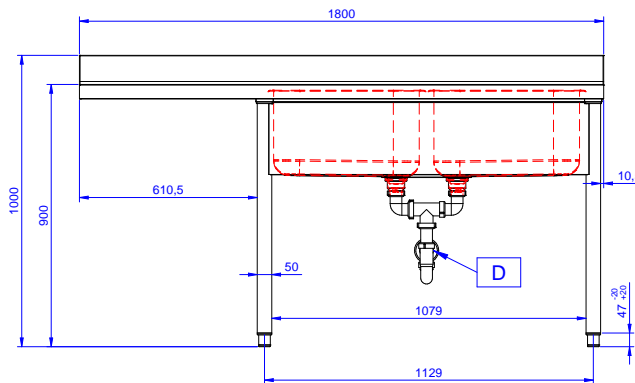

Rövid leírás

Termék szám

AISI 304 rozsdamentes acélból készült, 50 mm magas fedlap. 100 mm magas hátsó felhajtás. Alsó polc a medencék alatt. 50 mm átmérőjű, AISI 304 rozsdamentes acélból készült lábak, melyek állítható magasságúak (+0-50mm). Medence méret: 500x500x300. Tűlfolyó csővel és 2" lefolyó nyílással. Csepegtető a bal oldalon.

Fő jellemzők

- Tartósság, stabilitás, megbízhatóság jellemzi.

Konstrukció

- 50 mm vastagságú alsó polc AISI 304 rozsdamentes acélból.
- A csepegtető alá pult alatti mosogatógép helyezhető.
- Csapok széles választéka érhető el a különféle igényeknek megfelelően.
- A leürítő terület használható szárításhoz is.
- 50 mm átmérőjű, AISI 304 rozsdamentes acélból készült lábak, melyek magassága állítható (+0/-40mm).
- 100 mm-es felhajtás.
- Nagy teherbírású, AISI 304 rozsdamentes acél konstrukció a maximális terhelhetőség érdekében.

Jóváhagyás

Előlnézet

Oldalnézet

D = Leürítés

Felülnézet

Technikai információ:

Külső méretek, szélesség:	1800 mm
132941 (LR2SSPEP)	1800 mm
Külső méretek, mélység:	700 mm
Külső méretek, magasság:	900 mm
Felhajtás méretek, magasság:	100 mm
Felhajtás méretek, mélység:	13 mm
Felhajtás méretek, sugár:	R=10
Medencék száma	2
Medence méretei	500x500xH300
Fedlap vastagsága:	50 mm
Nettó súly:	80 kg